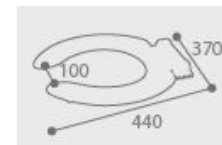

Espace d'utilisation : Espace Sanitaire

L'abattant WC sans contact, sans couvercle AUXILIA est idéal pour les espaces sanitaires.

Composants :

- ❖ Thermodur (urée) : inrayable
- ❖ Traitement antibactérien
- ❖ Abattant anti-contact et sans couvercle
- ❖ Facile à installer : 2 modes de fixations (par le dessus et le dessous)
- ❖ Entraxe fixation : 81 à 169 mm
- ❖ Poids : 0,936 kg

Dimensions :

Sans emballage :

- Poids : 1.01kg

- Dim. (L*I) : 440*370

Avec emballage :

- Poids : 1.01kg

- Volume: 0.009m³

- Dim. (L*I*H) : 470*370*56

Nomenclature douanière : 39222000

Gencod : 3019920515867

Avantages :

- ❖ Abattant résistant
- ❖ Résistant à la corrosion
- ❖ Répond aux exigences d'hygiène dans les lieux publics

Palettisation :

Quantité	120
Hauteur (en m)	1.67
Nombre produit/couche	4
Nombre de couches/palette	3
Format palette (en mm)	1200/800
Poids (en kg)	132