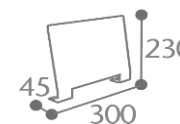

Dimensions sans emballage

Poids : 0,78 kg
Dim. (L*I*H) : 45,00 x 300,00 x 230,00 mm

Dimensions avec emballage

Poids : 0,8 kg
Dim. (L*I*H) : 300,00 x 230,00 x 50,00 mm
Volume : 0,003 m3

Palettisation

Quantité : 50
Hauteur en (cm) : 130,00
Nb produits/couche : -
Nb couches/palette : -
Format palette (cm) : 120 x 80
Poids (en kg) : 50,00