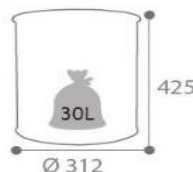

## Characteristics:

Dim. (L\*I\*H) : 0x0x425 mm

Weight : 1,6 kg

- anti-UV powder coated steel

## Packaging :

Dim. (L x l x H) : 326x326x440 mm

Weight : 2,22 kg

Volume : 0,047 m3