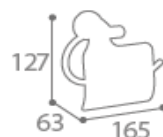

## Characteristics:

Dim. (L\*I\*H) : 165x63x127 mm

Weight : 0,366 kg

- Chrome steelbar
- AISI 304/ 18/10 stainless steel flap
- Zinc chrome bracket
- Fastenings provided

### Packaging :

Dim. (L x l x H) : 200x185x80 mm  
Weight : 0,501 kg  
Volume : 0,003 m3

**Gencod:** 3019920504328

**Custom Code :** 73239900