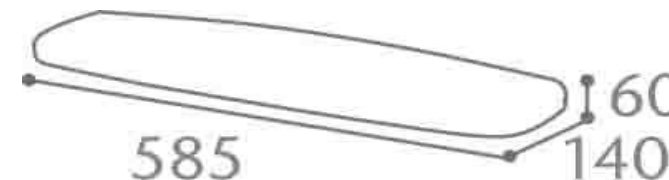

Weight : 0,588 kg  
 Volume : 0,004 m3  
 Dim. (L\*I\*H) : 580x140x55 mm

With packaging :

Weight : 0,7 kg  
 Volume : 0,004 m3  
 Dim. (L\*I\*H) : 590x145x52 mm

**Custom Code :** 39249000

**Gencod:** 3019920517700

**Advantages :**

- Resistant and easy to clean
- Quick and easy to install

**Palettisation:**

Quantity	200
Height (in m)	1,67
Number of items /layer	40
Number of layers / pallet	5
Pallet size (in mm)	1200x800
Weight (in kg)	150,2